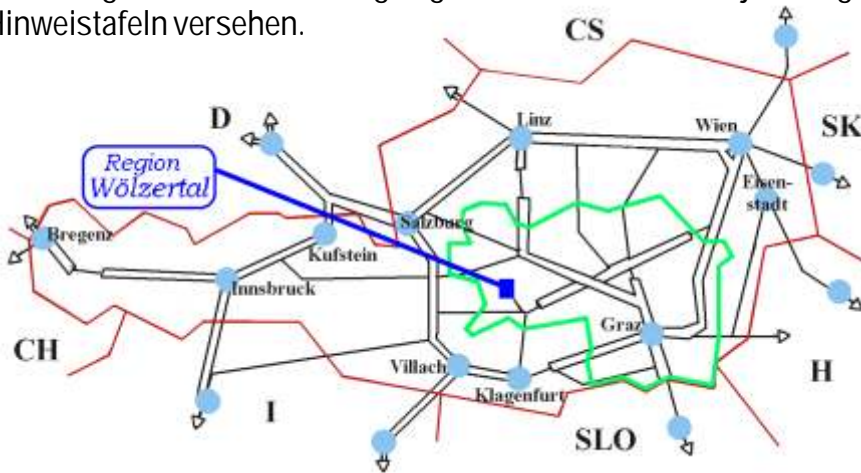

# Anreisebeschreibung

*Josef und Julie Kurz*  
**Kirchberg 30**  
**A-8832 Oberwölz**  
Tel. + Fax 03581-8491  
aus dem Ausland: 0043-3581-8491

Internet: [www.tiscover.com/pichljogl](http://www.tiscover.com/pichljogl)  
email: [pichljogl@utanet.at](mailto:pichljogl@utanet.at)

Wenn Sie über die B75 nach Oberwölz kommen biegen Sie ca. 200 m. nach der Ortstafel rechts in Richtung Hohegg - Oberzeiring ab; fahren dann ca. 1 km zur Abzweigung rechts Richtung Bromach - Kirchberg; beim Schloß Rothenfels vorbei, der Asphaltstraße entlang ca. 2,5 km in Serpentinaugen zum gemauerten Transformator auf der linken Straßenseite; hier biegen Sie links ab und fahren ca. 500 m der Schotterstraße entlang zur Abzweigung rechts zu unserem Hof.

Alle angeführten Abzweigungen sind mit den jeweiligen Hinweistafeln versehen.

# Anreisebeschreibung